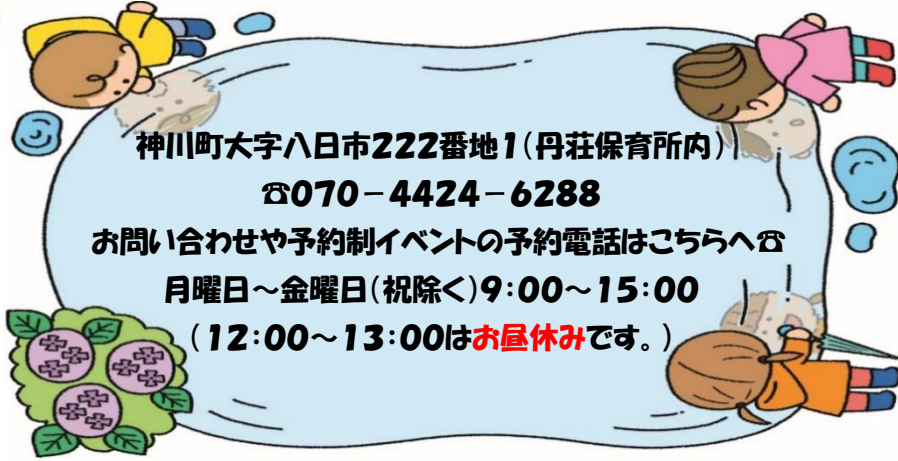

# 神川町子育て支援センター

神川町大字八日市222番地1(丹荘保育所内)

☎070-4424-6288

お問い合わせや予約制イベントの予約電話はこちらへ☎

月曜日～金曜日(祝除く)9:00～15:00

(12:00～13:00は**お昼休み**です。)

田んぼからカエルの合唱が聞こえてくるようになり、梅雨入りも間もなくですね。  
雨の日が多くなりますが、気分転換に室内遊びや製作で楽しみましょう♪  
今月も皆さんのお越しをお待ちしています。

## ～支援センターからお知らせ～

☆毎月2回午前中、**歩く前の赤ちゃんを対象に赤ちゃん広場**を設けています。

同じくらいのお子さんが安心して遊ぶことができます。

※歩けるお友達は、違う日に遊びにいらしてください♪

☆**7月1日(水)**より**プール遊び**をします。天気の良い日には毎日プールを出しますので、水着や濡れても良い服、着替え、タオル等の用意をお願いします♪ (**10:00～11:00**)