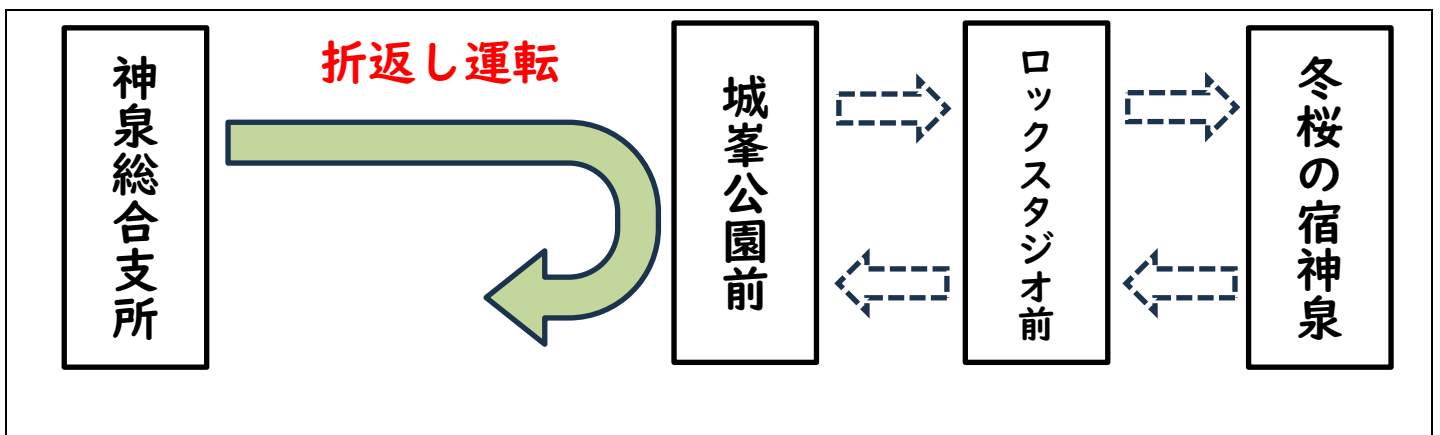

城峯公園折返し運行 のお知らせ

日頃、神川町営バスを御利用頂きありがとうございます。
うございます。

城峯公園冬桜の開花に合わせて、土・日・祝日は、冬桜の宿神泉から城峯公園までが一方通行となることから、下記のとおり「**城峯公園前**」での折返し運転となります。

ご不便をおかけしますが、ご理解とご協力をお願いします。

記

令和6年10月26日(土)~12月1日(日)の
土・日・祝 午前9時から午後4時までの間

神川町営バス 0274-52-3271