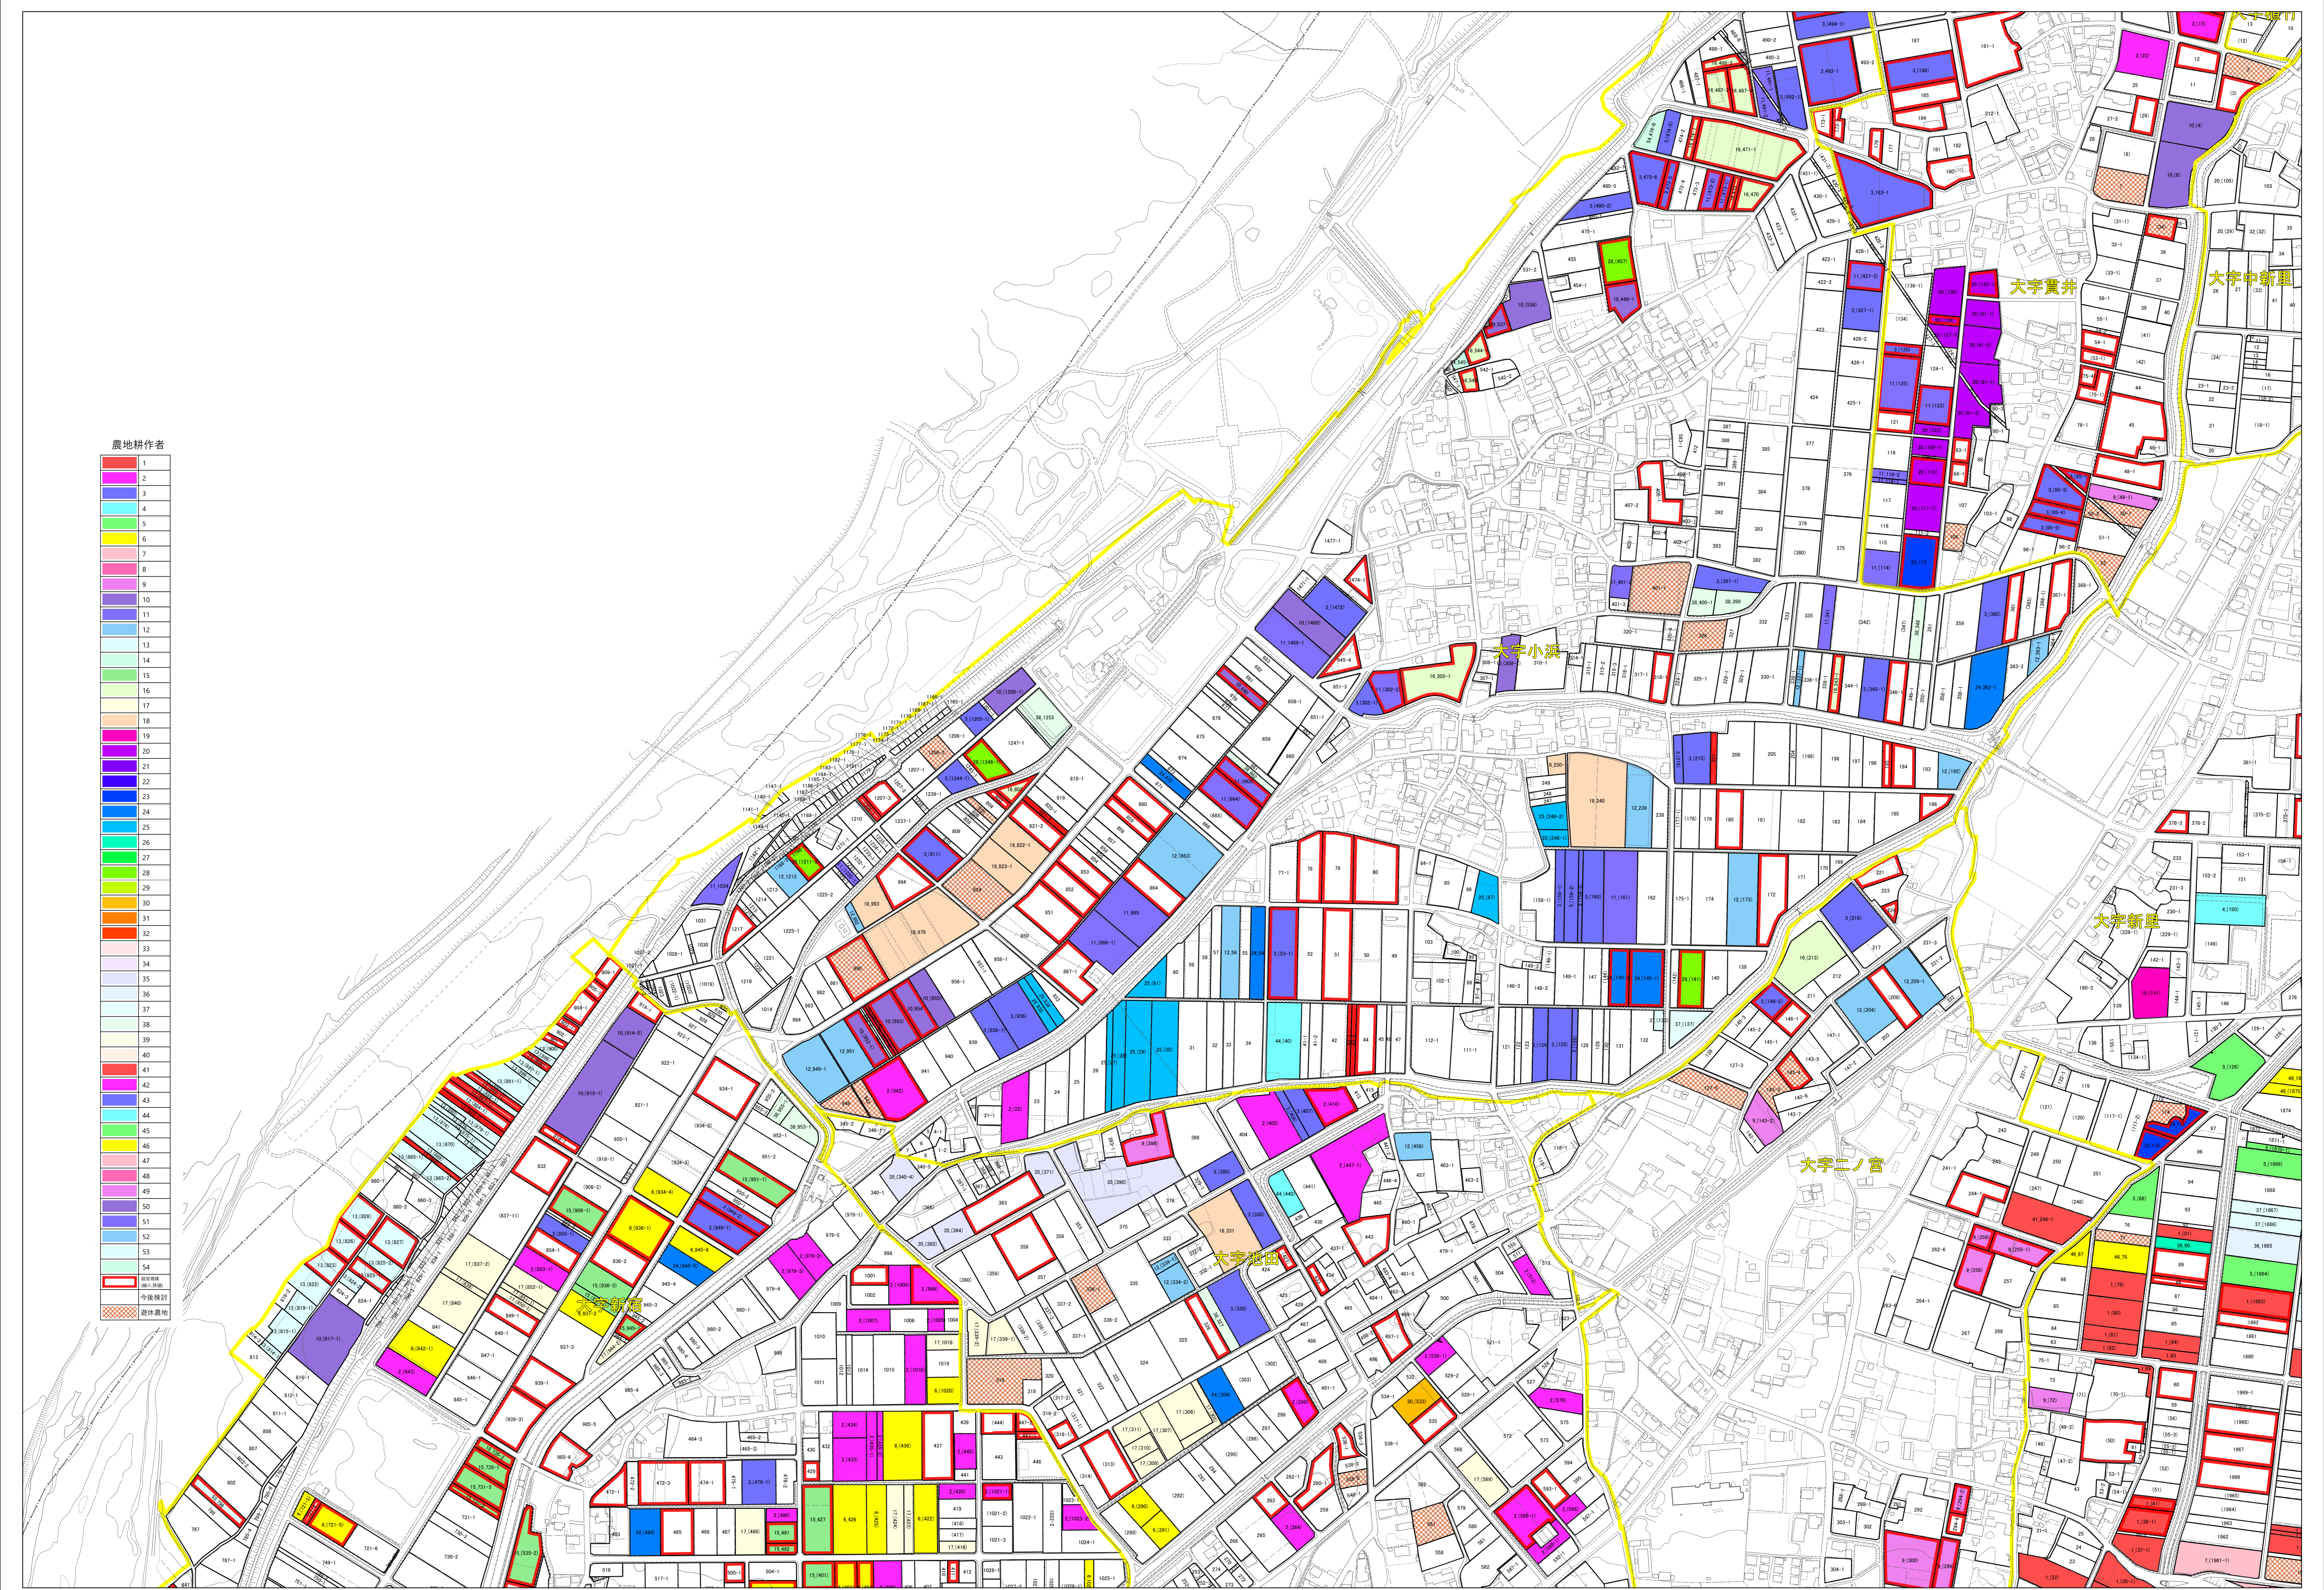

令和7年度

- 農地耕作者
- 1
 - 2
 - 3
 - 4
 - 5
 - 6
 - 7
 - 8
 - 9
 - 10
 - 11
 - 12
 - 13
 - 14
 - 15
 - 16
 - 17
 - 18
 - 19
 - 20
 - 21
 - 22
 - 23
 - 24
 - 25
 - 26
 - 27
 - 28
 - 29
 - 30
 - 31
 - 32
 - 33
 - 34
 - 35
 - 36
 - 37
 - 38
 - 39
 - 40
 - 41
 - 42
 - 43
 - 44
 - 45
 - 46
 - 47
 - 48
 - 49
 - 50
 - 51
 - 52
 - 53
 - 54
-  指定農地
 指定農地
 指定農地

1:2,500