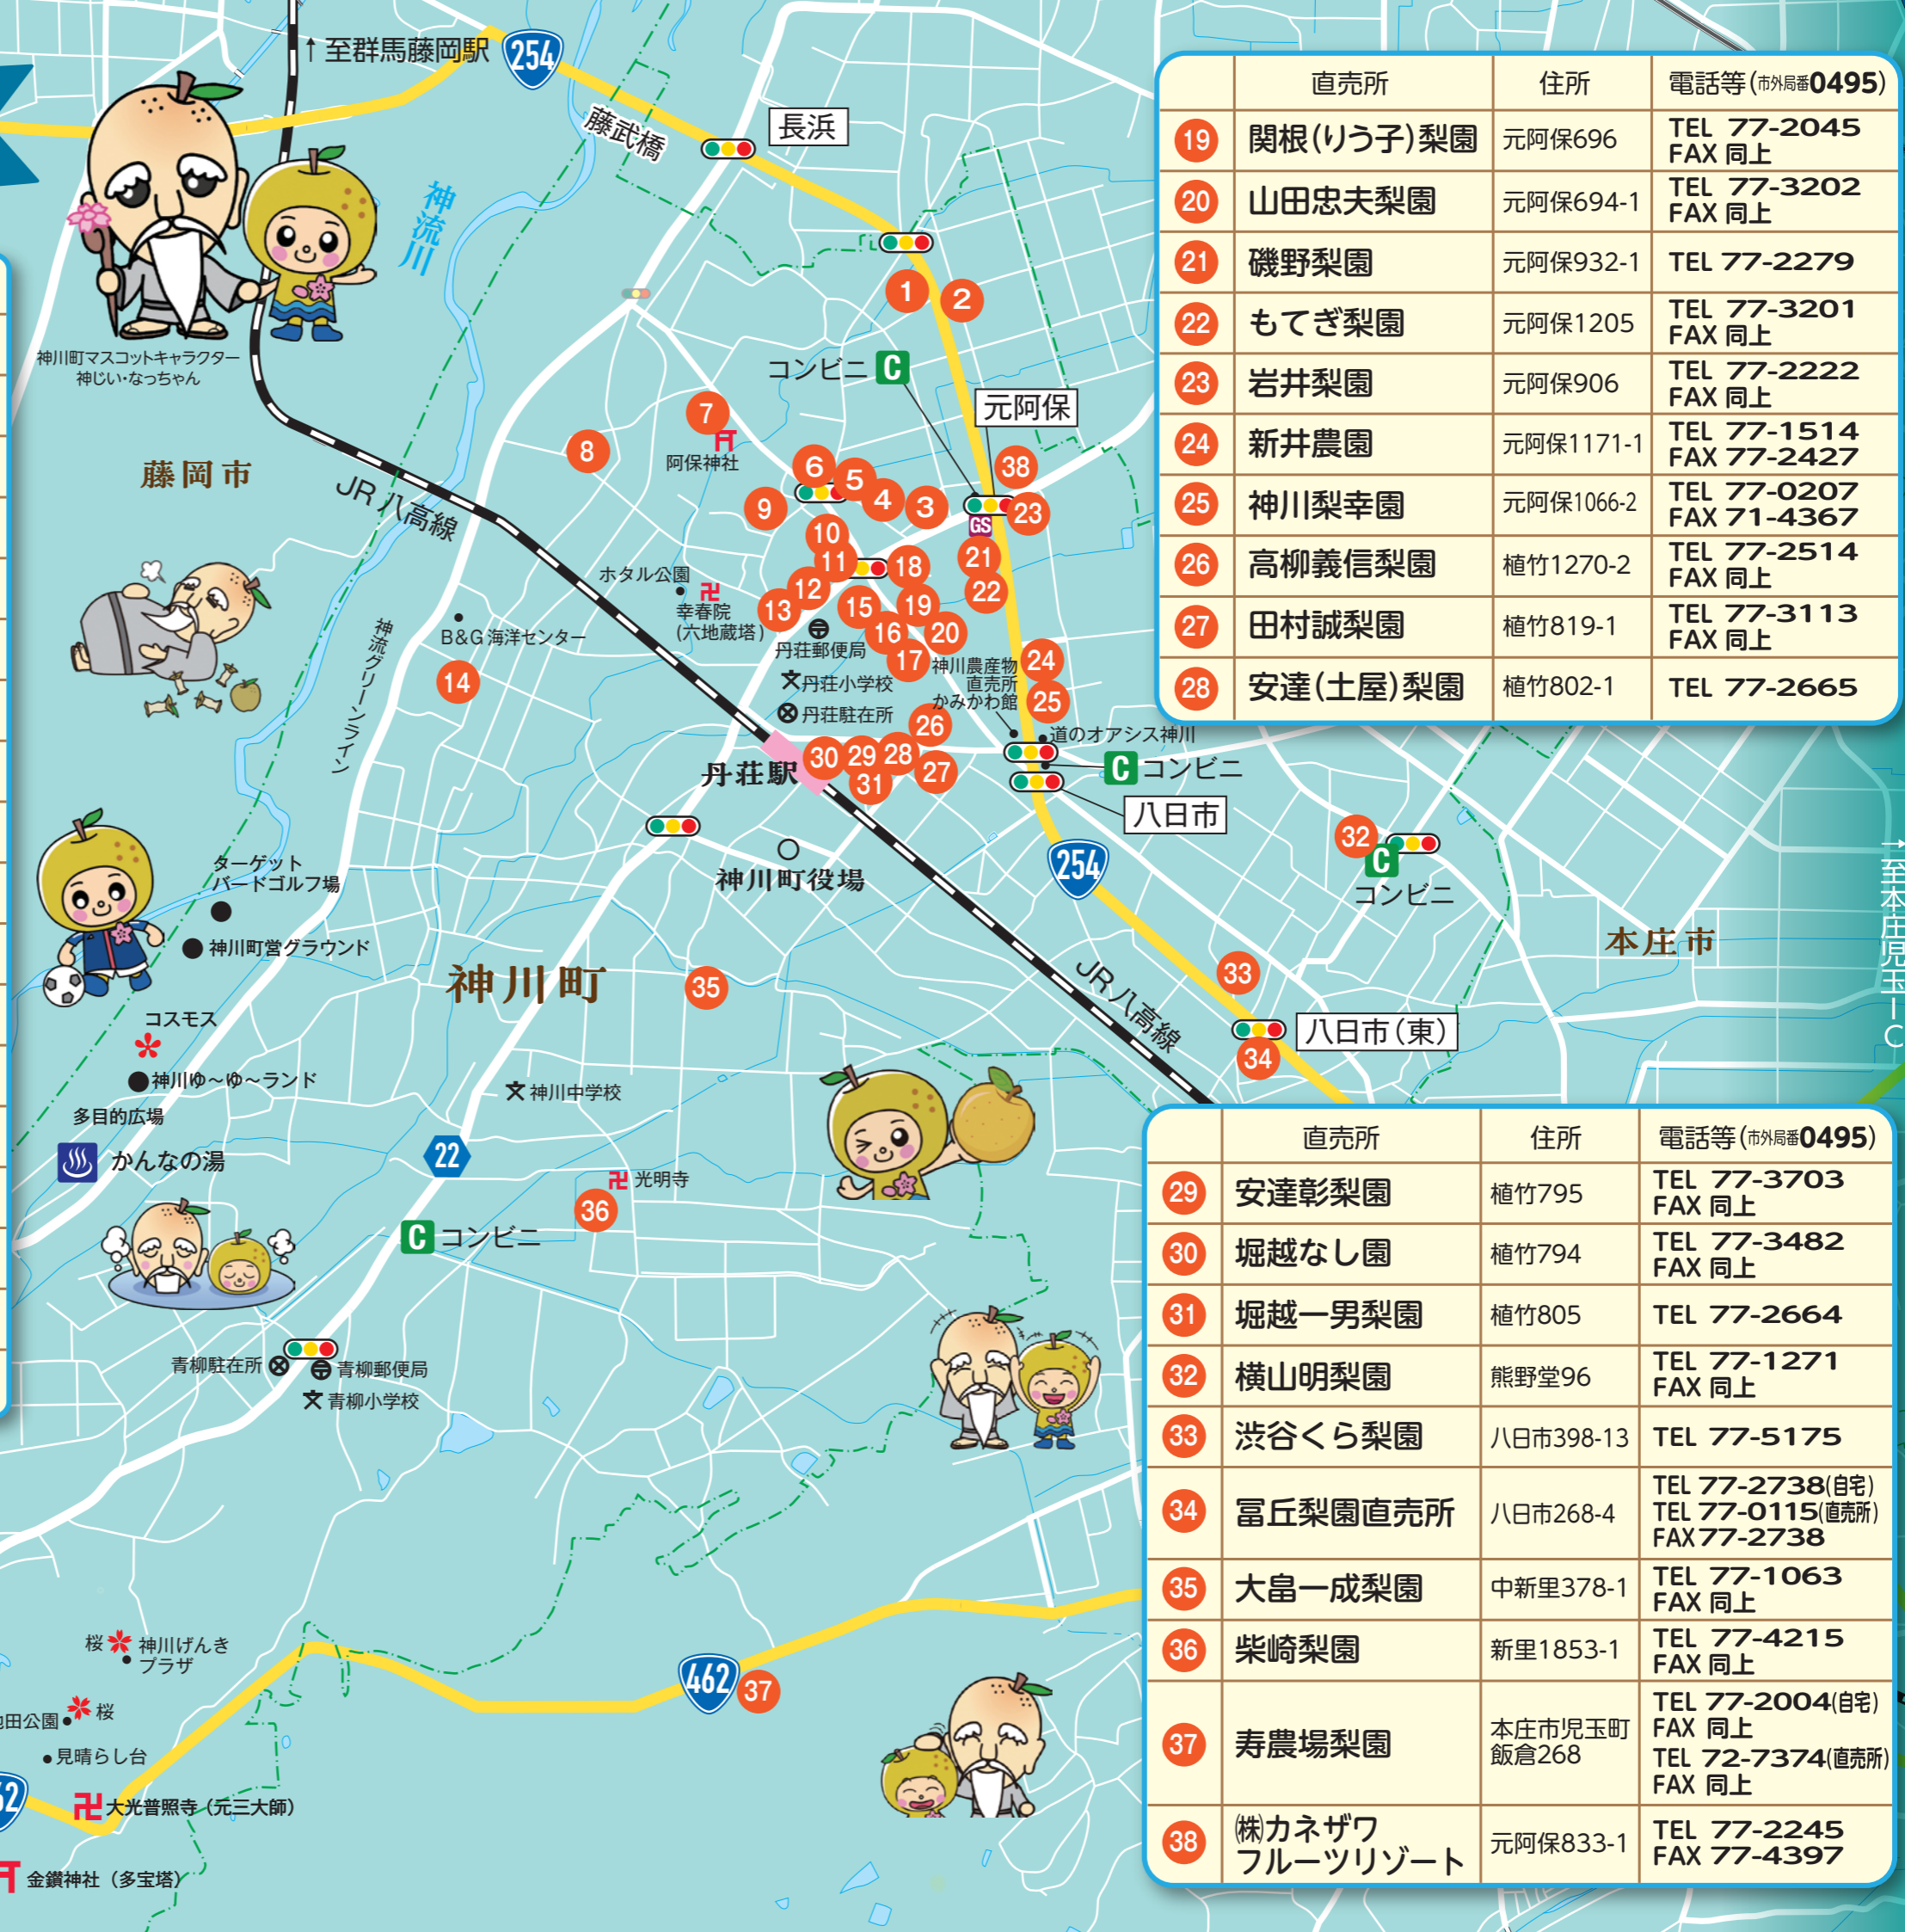

# 梨直売所マップ

	直売所	住所	電話等(市外局番0495)
1	石原梨園	四軒在家304	TEL 77-3657 FAX 同上
2	渋谷梨園	元阿保324-1	TEL 77-4624 FAX 同上
3	横山梨園	元阿保755-4	TEL 77-3882 FAX 同上
4	五十嵐梨園	元阿保507	TEL 77-3302 FAX 同上
5	岩崎梨園	元阿保503	TEL 77-3243 FAX 同上
6	西口梨園	元阿保193	TEL 77-3252
7	小暮豊樹梨園	元阿保10	TEL 77-1601 FAX 77-3385
8	野沢梨園	肥土938	TEL 77-2037 FAX 同上
9	山田明男梨園	元阿保188	TEL 77-3368 FAX 同上
10	茂木梨園	元阿保587	TEL 77-4304 FAX 同上
11	高田果樹園	元阿保590	TEL 77-3303 FAX 同上
12	芳野梨園	元阿保593	TEL 77-2398 FAX 77-0346
13	関根豊梨園	元阿保646	TEL 77-0698 FAX 同上
14	福嶋梨園	肥土512	TEL 77-3940 FAX 同上
15	卜部梨園	元阿保651	TEL 77-2022 FAX 同上
16	福嶋梨園	元阿保693-2	TEL 77-2706
17	梨園ハレル屋	元阿保1017	TEL 080-5523-8488
18	木村梨園	元阿保741-7	TEL 77-3822 FAX 同上

至本庄児玉C